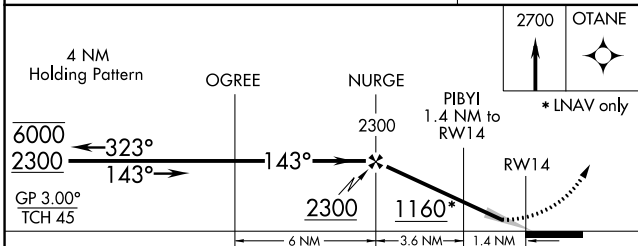

WAAS CH 69211 W14A	APP CRS 143°	Rwy Idg TDZE Apt Elev	6399 668 668
--	------------------------	-----------------------------	---

RNAV (GPS) RWY 14

MBS INTL (MBS)

RNP APCH.

▼ For uncompensated Baro-VNAV systems, LNAV/VNAV NA below -18°C or above 54°C.

MISSED APPROACH: Climb to 2700 direct OTANE and hold.

ATIS 125.925	GREAT LAKES APP CON * 126.45 235.625	SAGINAW TOWER * 120.1 (CTAF) 257.7	GND CON 121.7	CLNC DEL 121.85	UNICOM 122.95
------------------------	--	--	-------------------------	---------------------------	-------------------------

ELEV 668	D	TDZE 668
----------	----------	----------

CATEGORY	A	B	C	D
LPV DA		868- ³ / ₄	200 (200- ³ / ₄)	
LNAV/VNAV DA		960- ⁷ / ₈	292 (300- ⁷ / ₈)	
LNAV MDA		1040-1	372 (400-1)	
C CIRCLING	1080-1 412 (500-1)	1120-1 452 (500-1)	1240-1½ 572 (600-1½)	1240-2 572 (600-2)