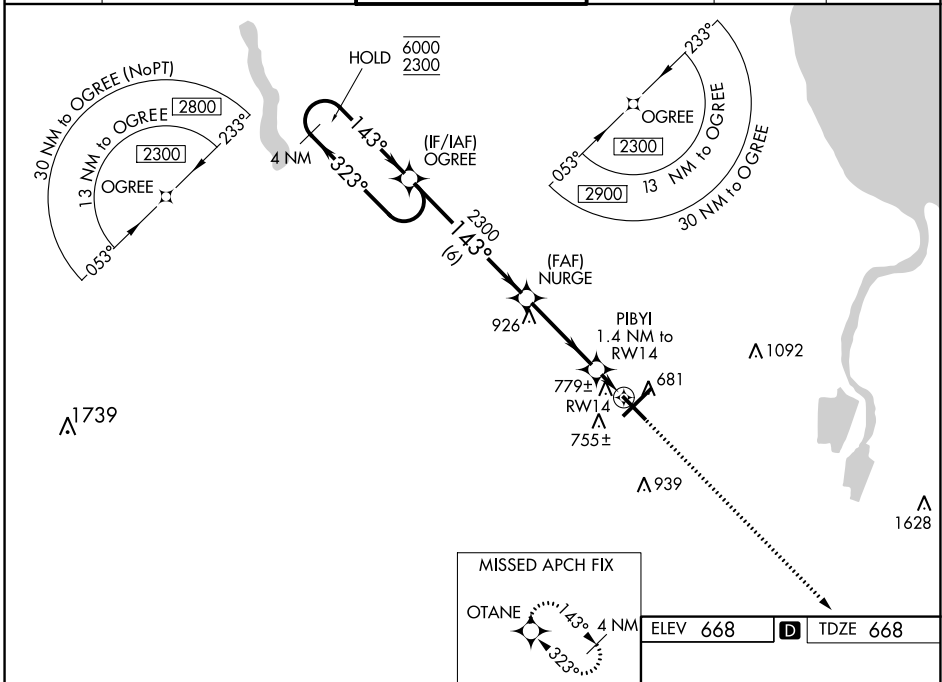

WAAS CH 69211 W14A	APP CRS 143°	Rwy Idg TDZE Apt Elev	6399 668 668
--	------------------------	-----------------------------	---

RNAV (GPS) RWY 14

MBS INTL (MBS)

RNP APCH.

▼ For uncompensated Baro-VNAV systems, LNAV/VNAV NA below -18°C or above 54°C.

MISSED APPROACH: Climb to 2700 direct OTANE and hold.

ATIS 125.925	GREAT LAKES APP CON * 126.45 235.625	SAGINAW TOWER * 120.1 (CTAF) 257.7	GND CON 121.7	CLNC DEL 121.85	UNICOM 122.95
------------------------	--	--	-------------------------	---------------------------	-------------------------

ELEV 668	D	TDZE 668
----------	----------	----------

CATEGORY	A	B	C	D
LPV DA		868- ³ / ₄	200 (200- ³ / ₄)	
LNAV/VNAV DA		960- ⁷ / ₈	292 (300- ⁷ / ₈)	
LNAV MDA		1040-1	372 (400-1)	
C CIRCLING	1080-1 412 (500-1)	1120-1 452 (500-1)	1240-1½ 572 (600-1½)	1240-2 572 (600-2)